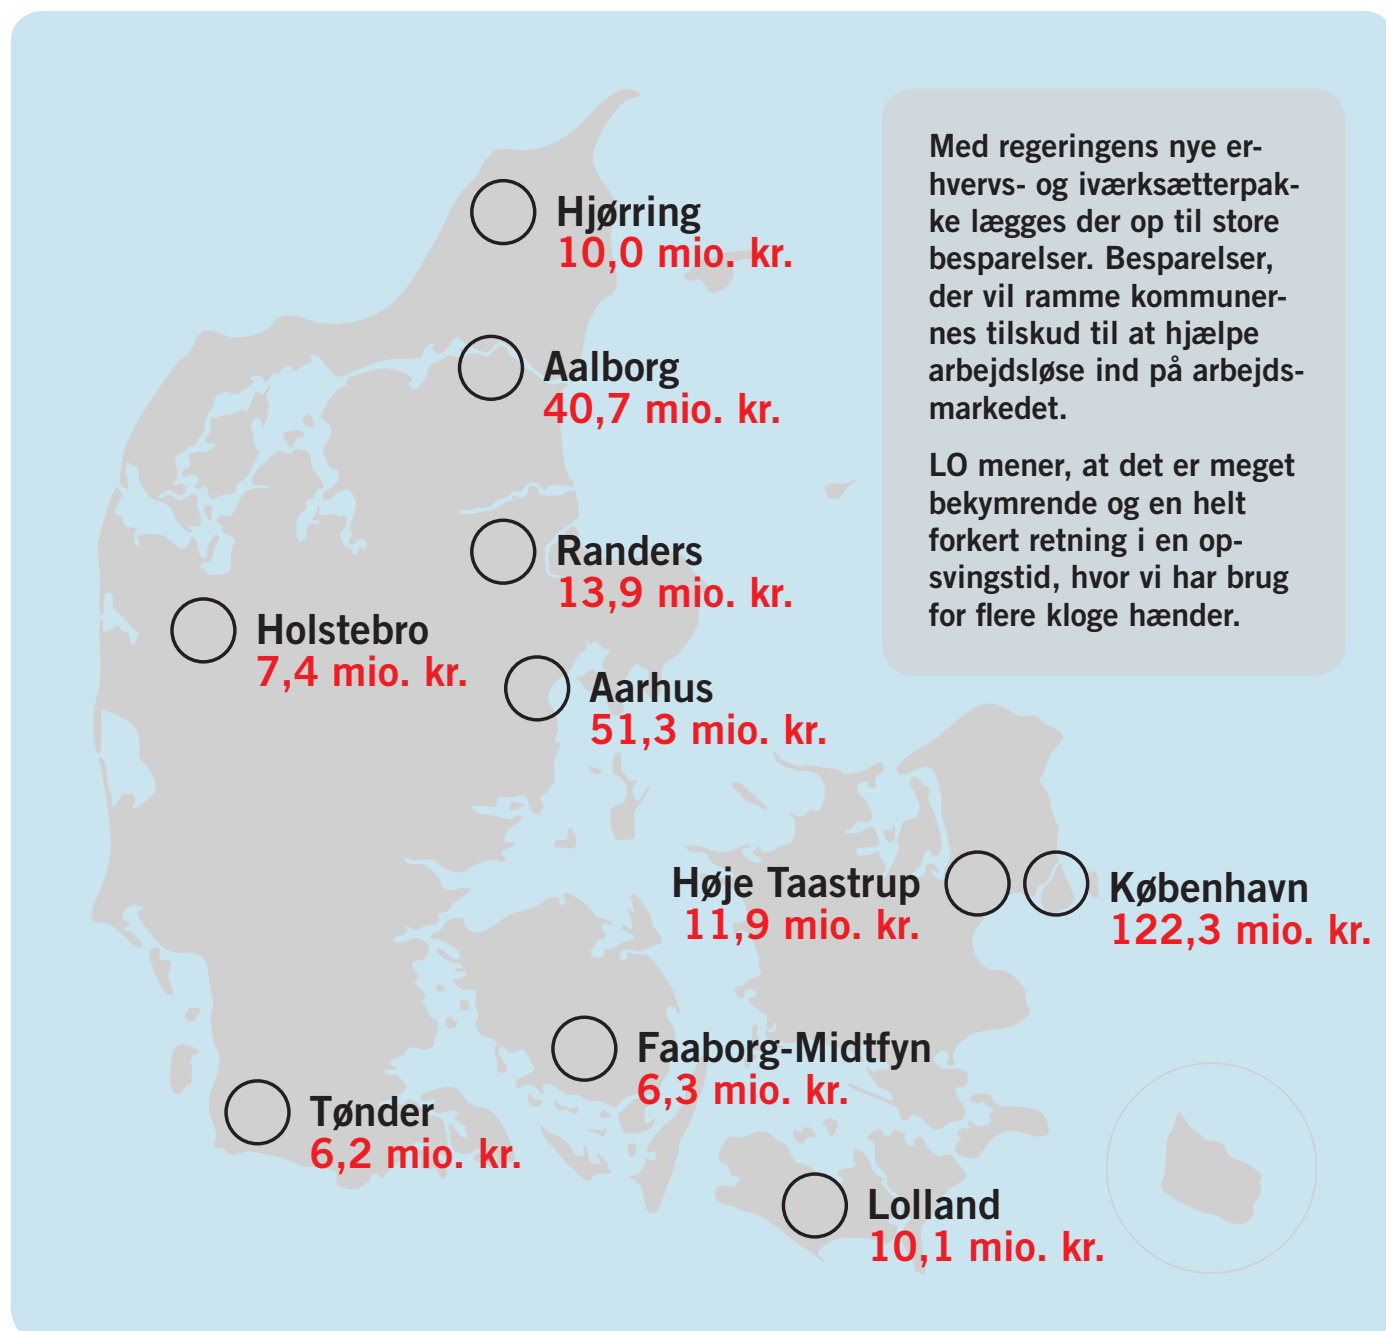

Kommunerne rammes af regeringens besparelser

870 mio. kr. skal årligt findes på kommunernes indsats over for arbejdsløse.

Kilde: AE-rådet

Se beregninger på besparelser på alle kommuner på næste side.

November
2017