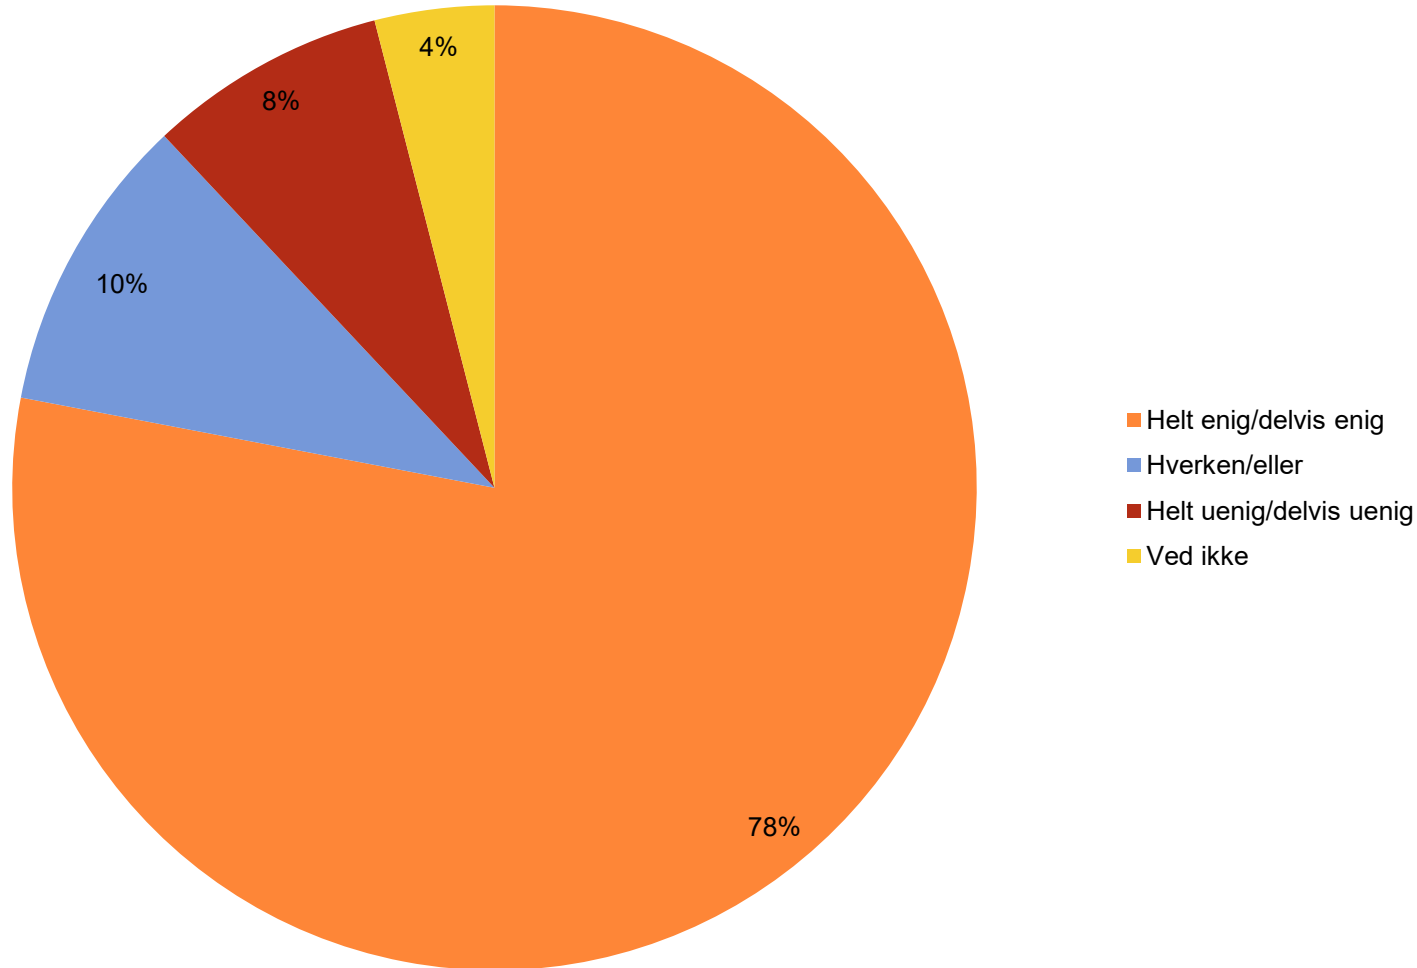

1. MAJ-UNDERSØGELSE

Dataindsamlet af Epinion 8.-15. april 2016
1.208 interviews blandt hele befolkningen

DER SKAL IKKE KOMME NEDSKÆRINGER I DEN BORGERNÆRE SERVICE (SKOLER, DAGINSTITUTIONER, ÆLDREPLEJE) I KOMMUNERNE

Spørgsmålet lyder: "Hvor enig eller uenig er du i følgende udsagn: Der skal ikke komme nedskæringer i den borgernære service (skoler, daginstitutioner, ældrepleje) i kommunerne."